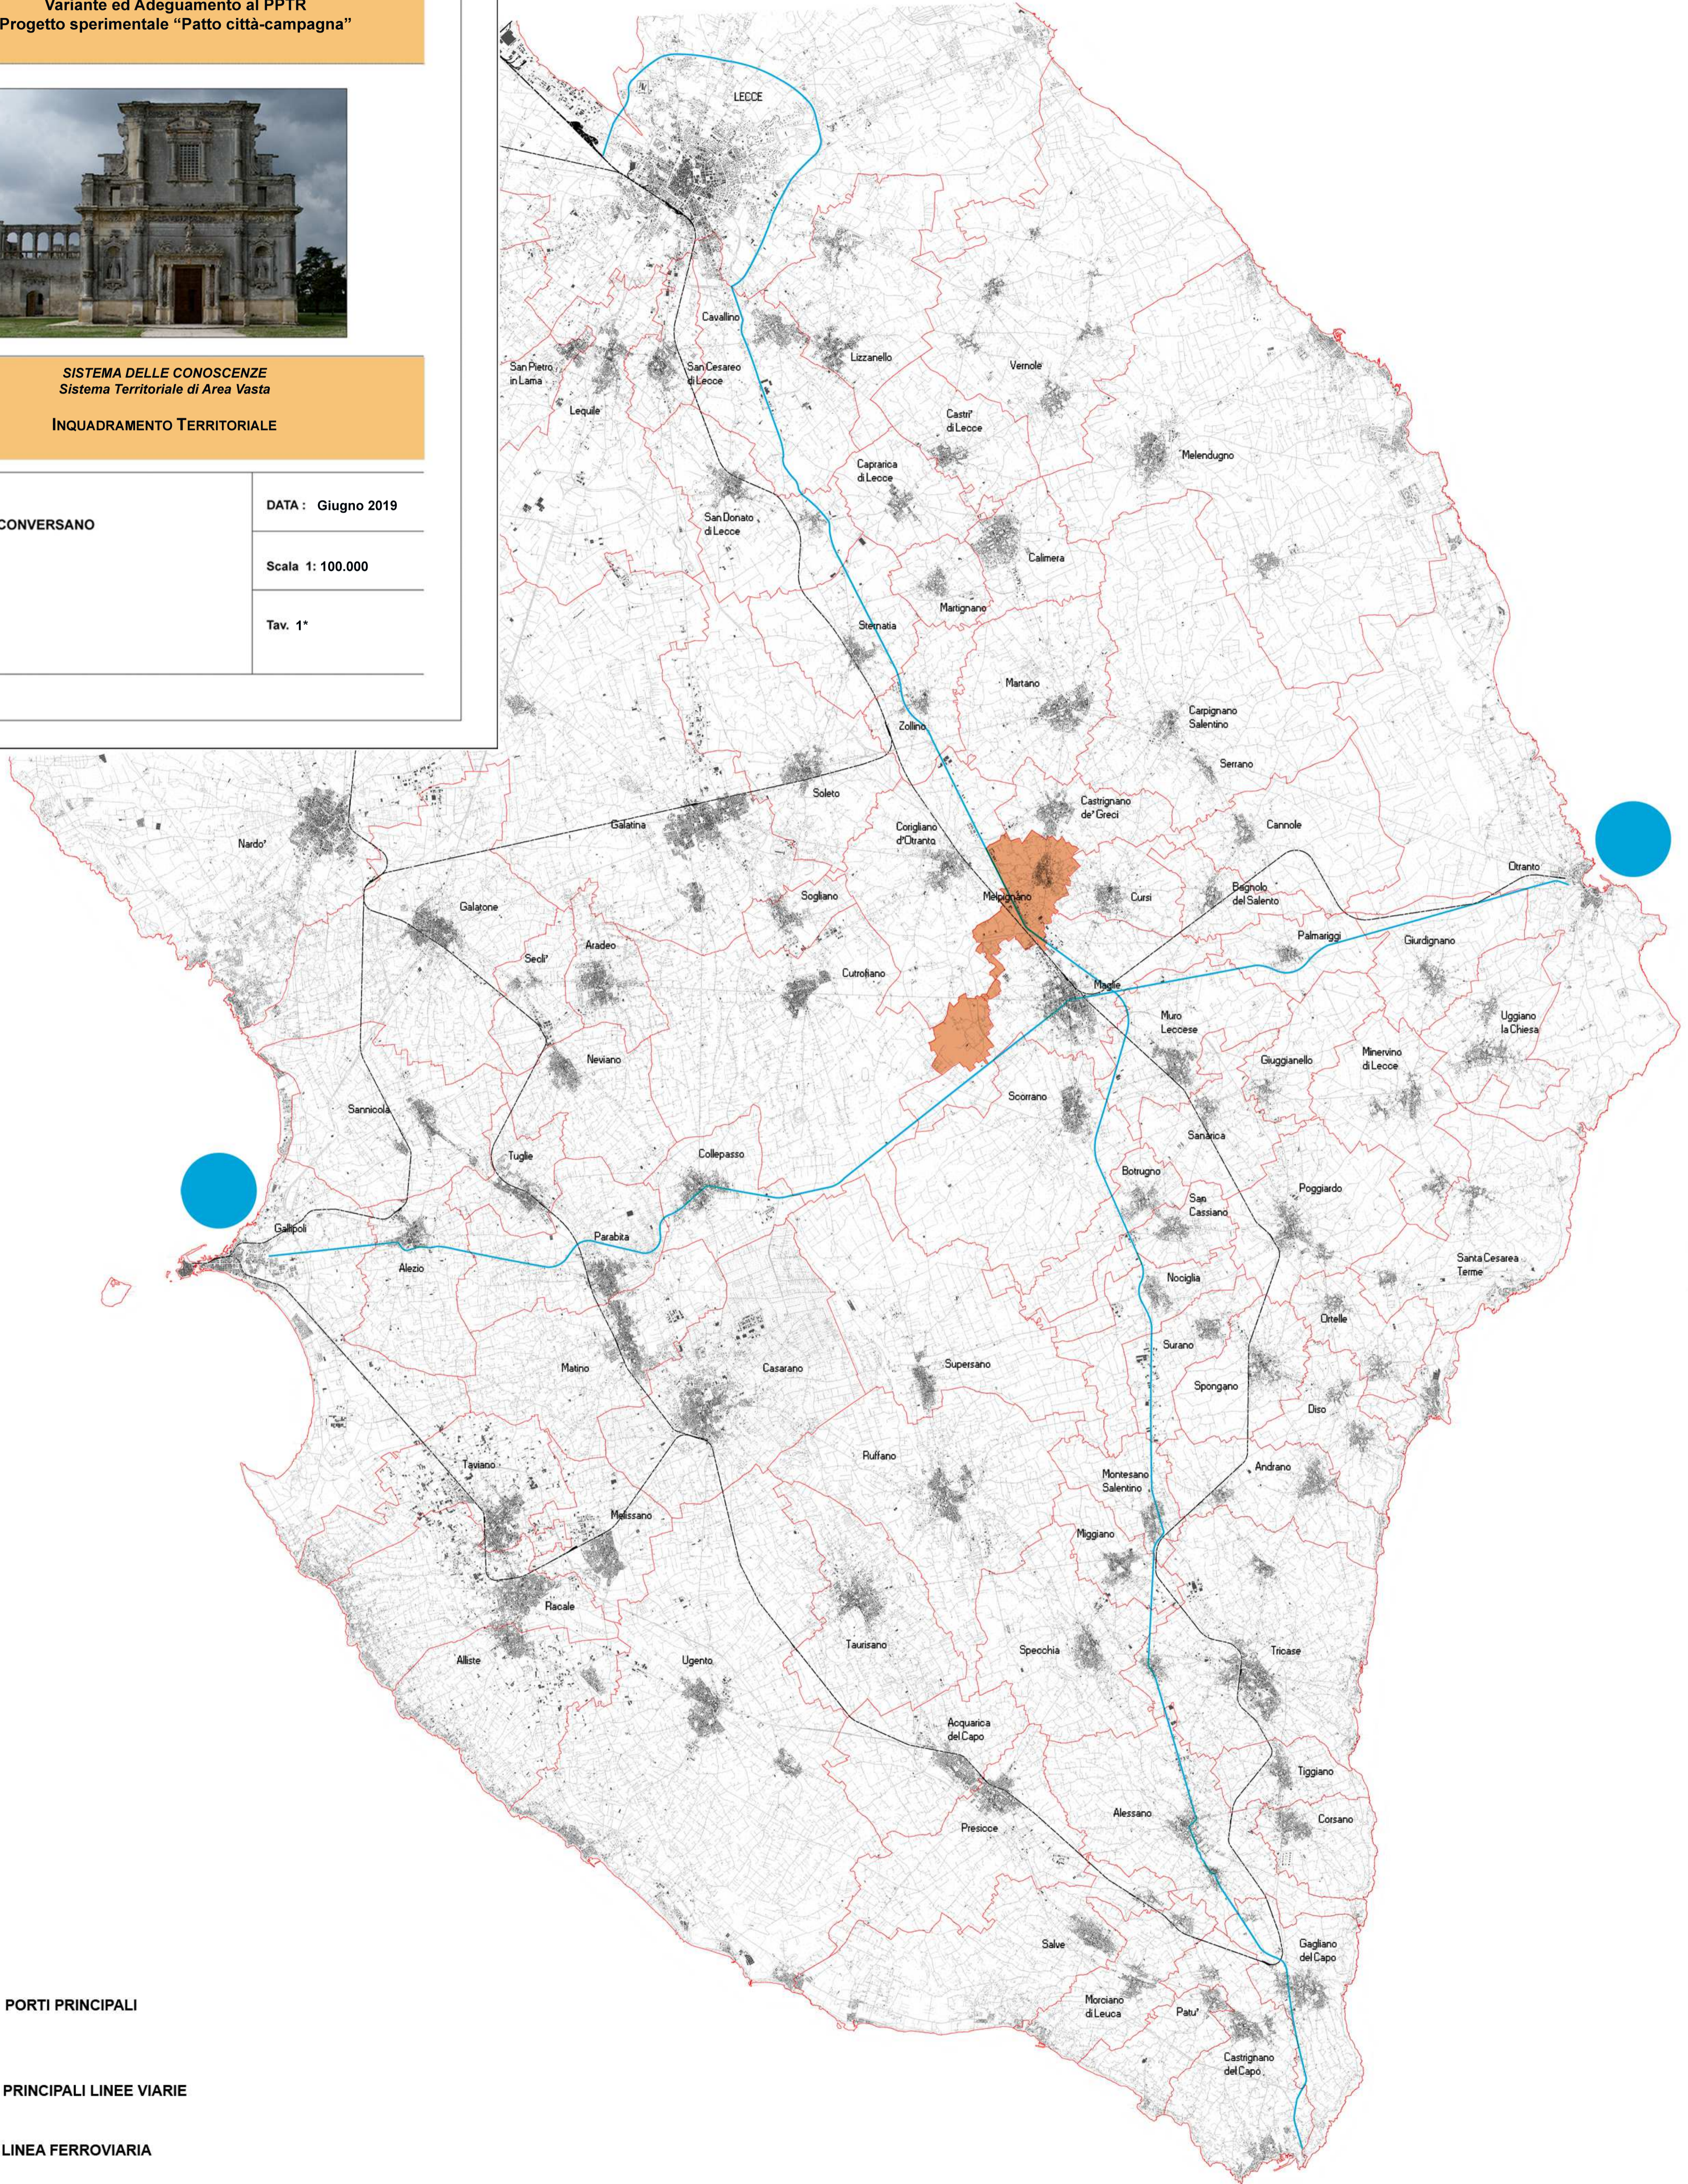

REGIONE PUGLIA
COMUNE DI MELIGNANO
 PROVINCIA DI LECCE

PIANO URBANISTICO GENERALE
 Variante ed Adeguamento al PPTR
 Progetto sperimentale "Patto città-campagna"

SISTEMA DELLE CONOSCENZE
 Sistema Territoriale di Area Vasta

INQUADRAMENTO TERRITORIALE

PROGETTISTA:
 ING. CLAUDIO CONVERSANO

DATA : Giugno 2019

Scala 1: 100.000

Tav. 1*

PORTI PRINCIPALI

PRINCIPALI LINEE VIARIE

LINEA FERROVIARIA