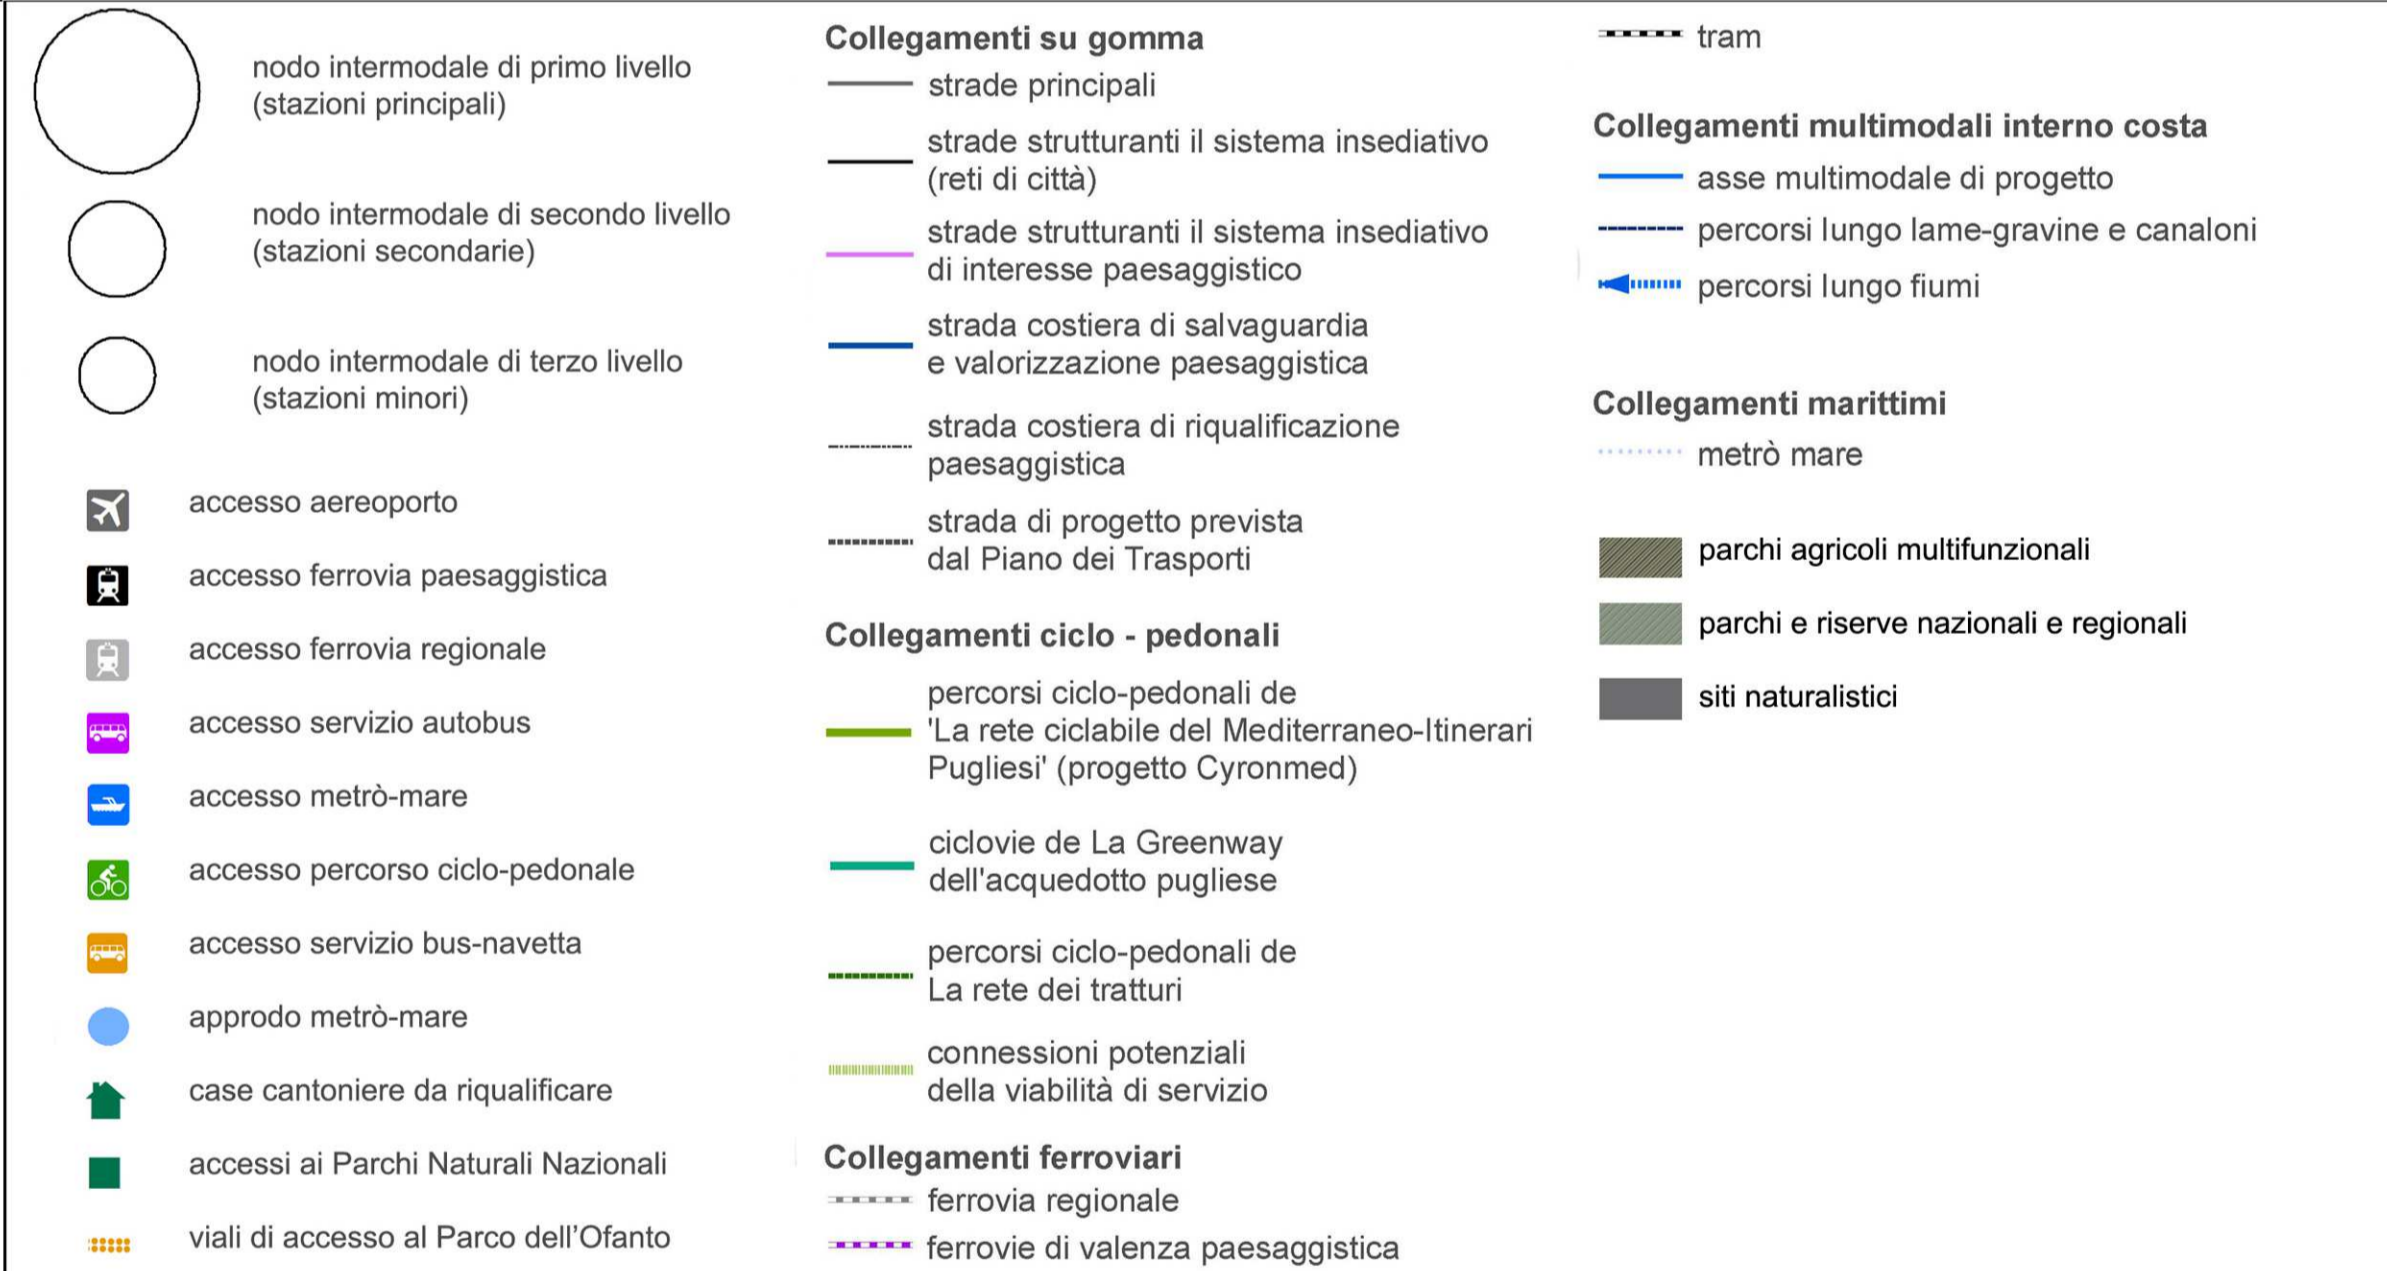

LA VALORIZZAZIONE E RIQUALIFICAZIONE INTEGRATA DEI PAESAGGI COSTIERI - 1:150.000