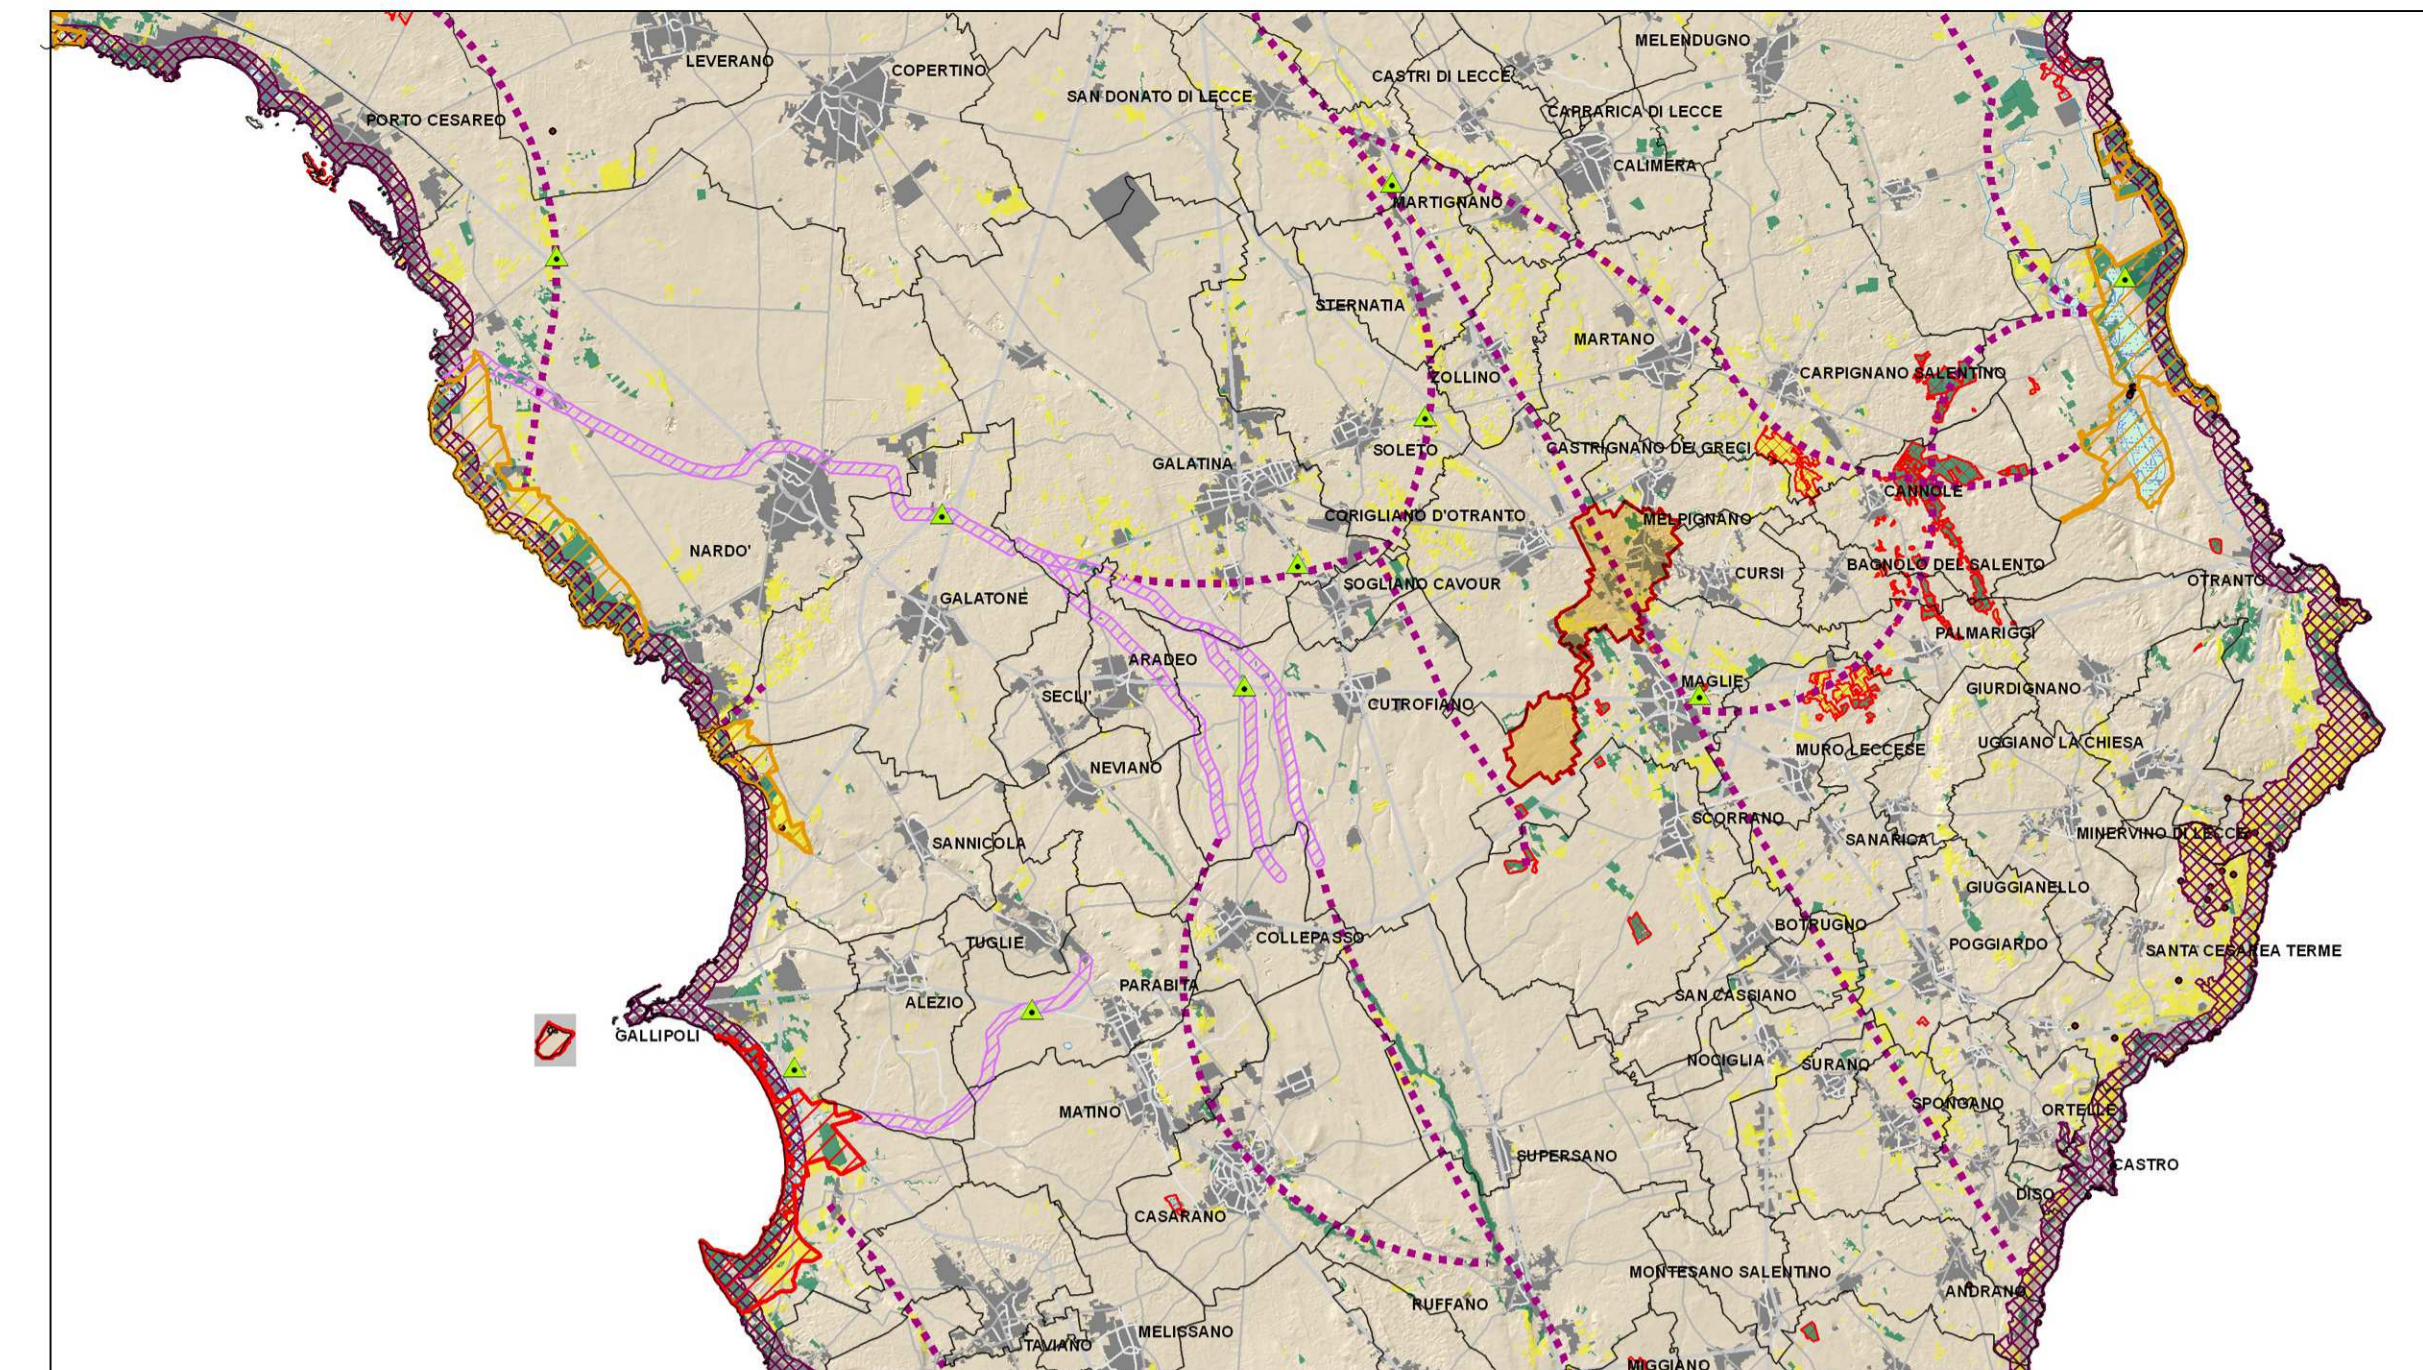

PIANO URBANISTICO GENERALE
Variante ed Adeguamento al PPTR
Progetto sperimentale "Patto città-campagna"

PIANO PAESAGGISTICO TERRITORIALE REGIONALE
Scenario strategico - Cinque progetti sperimentali per il paesaggio regionale

PROGETTISTA:
ING. CLAUDIO CONVERSAÑO

DATA: Giugno 2019

Scala: varie

Tav. 4"

RETE ECOLOGICA REGIONALE BIO-DIVERSITA' - 1:150.000