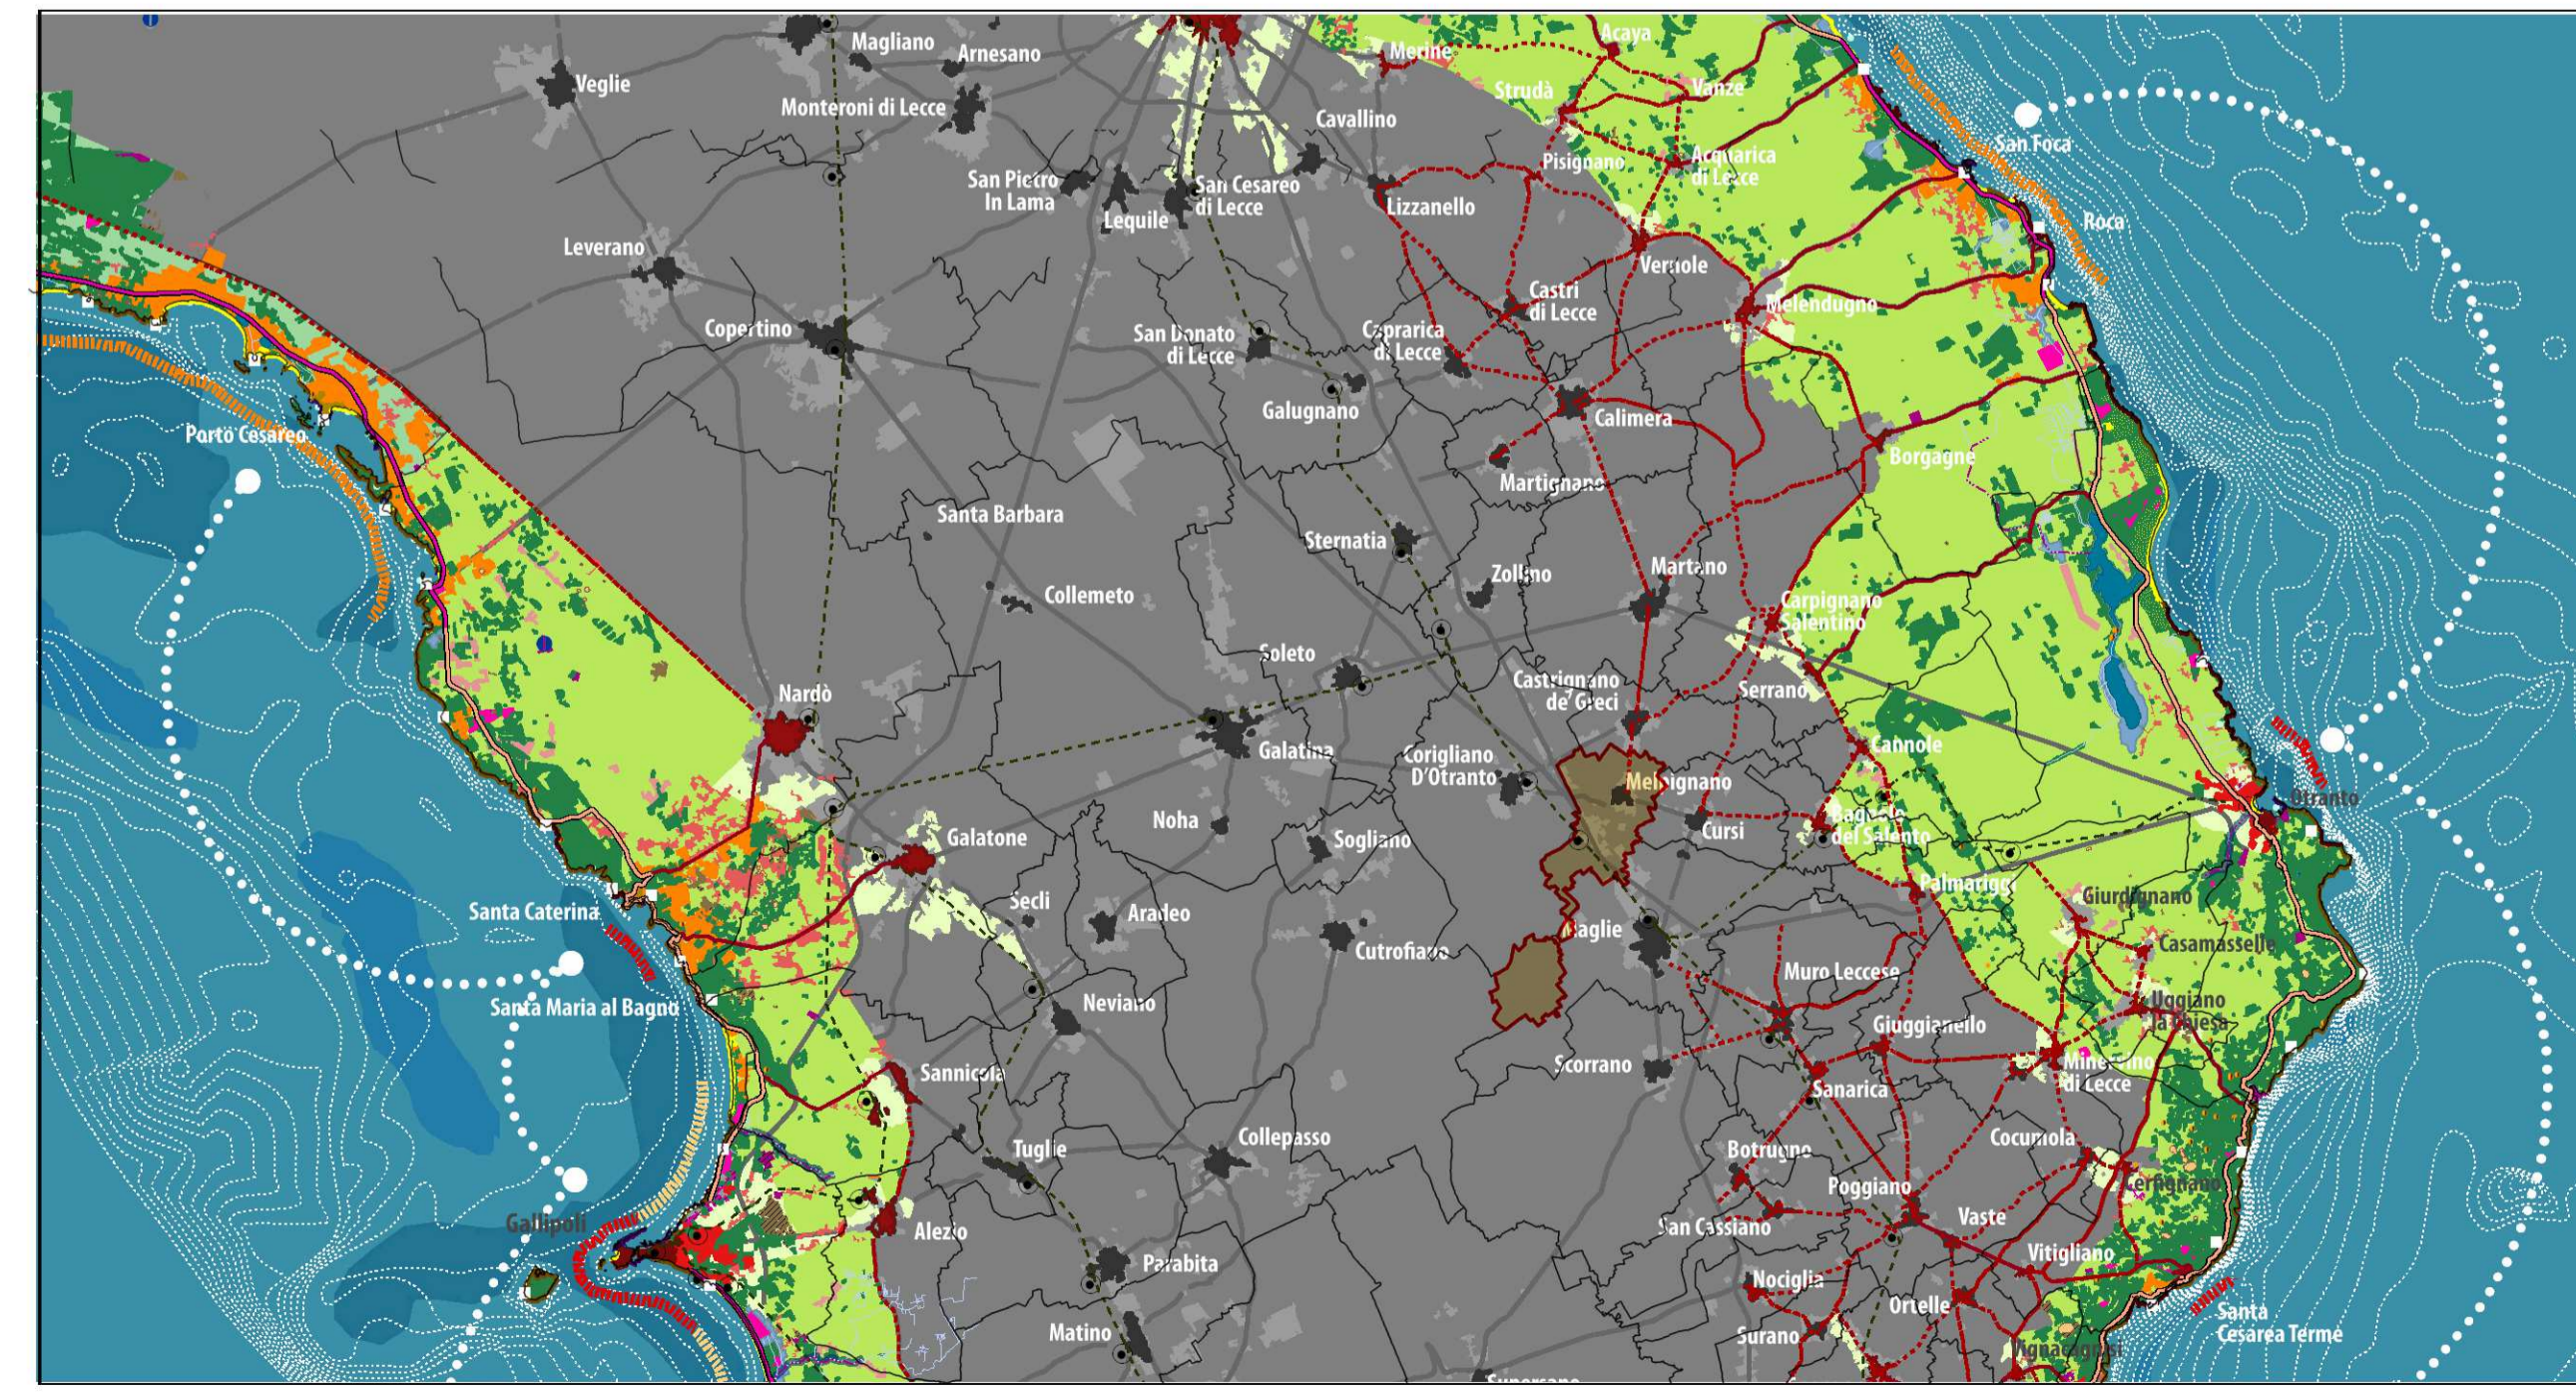

LA VALORIZZAZIONE E RIQUALIFICAZIONE INTEGRATA DEI PAESAGGI COSTIERI - 1:150.000