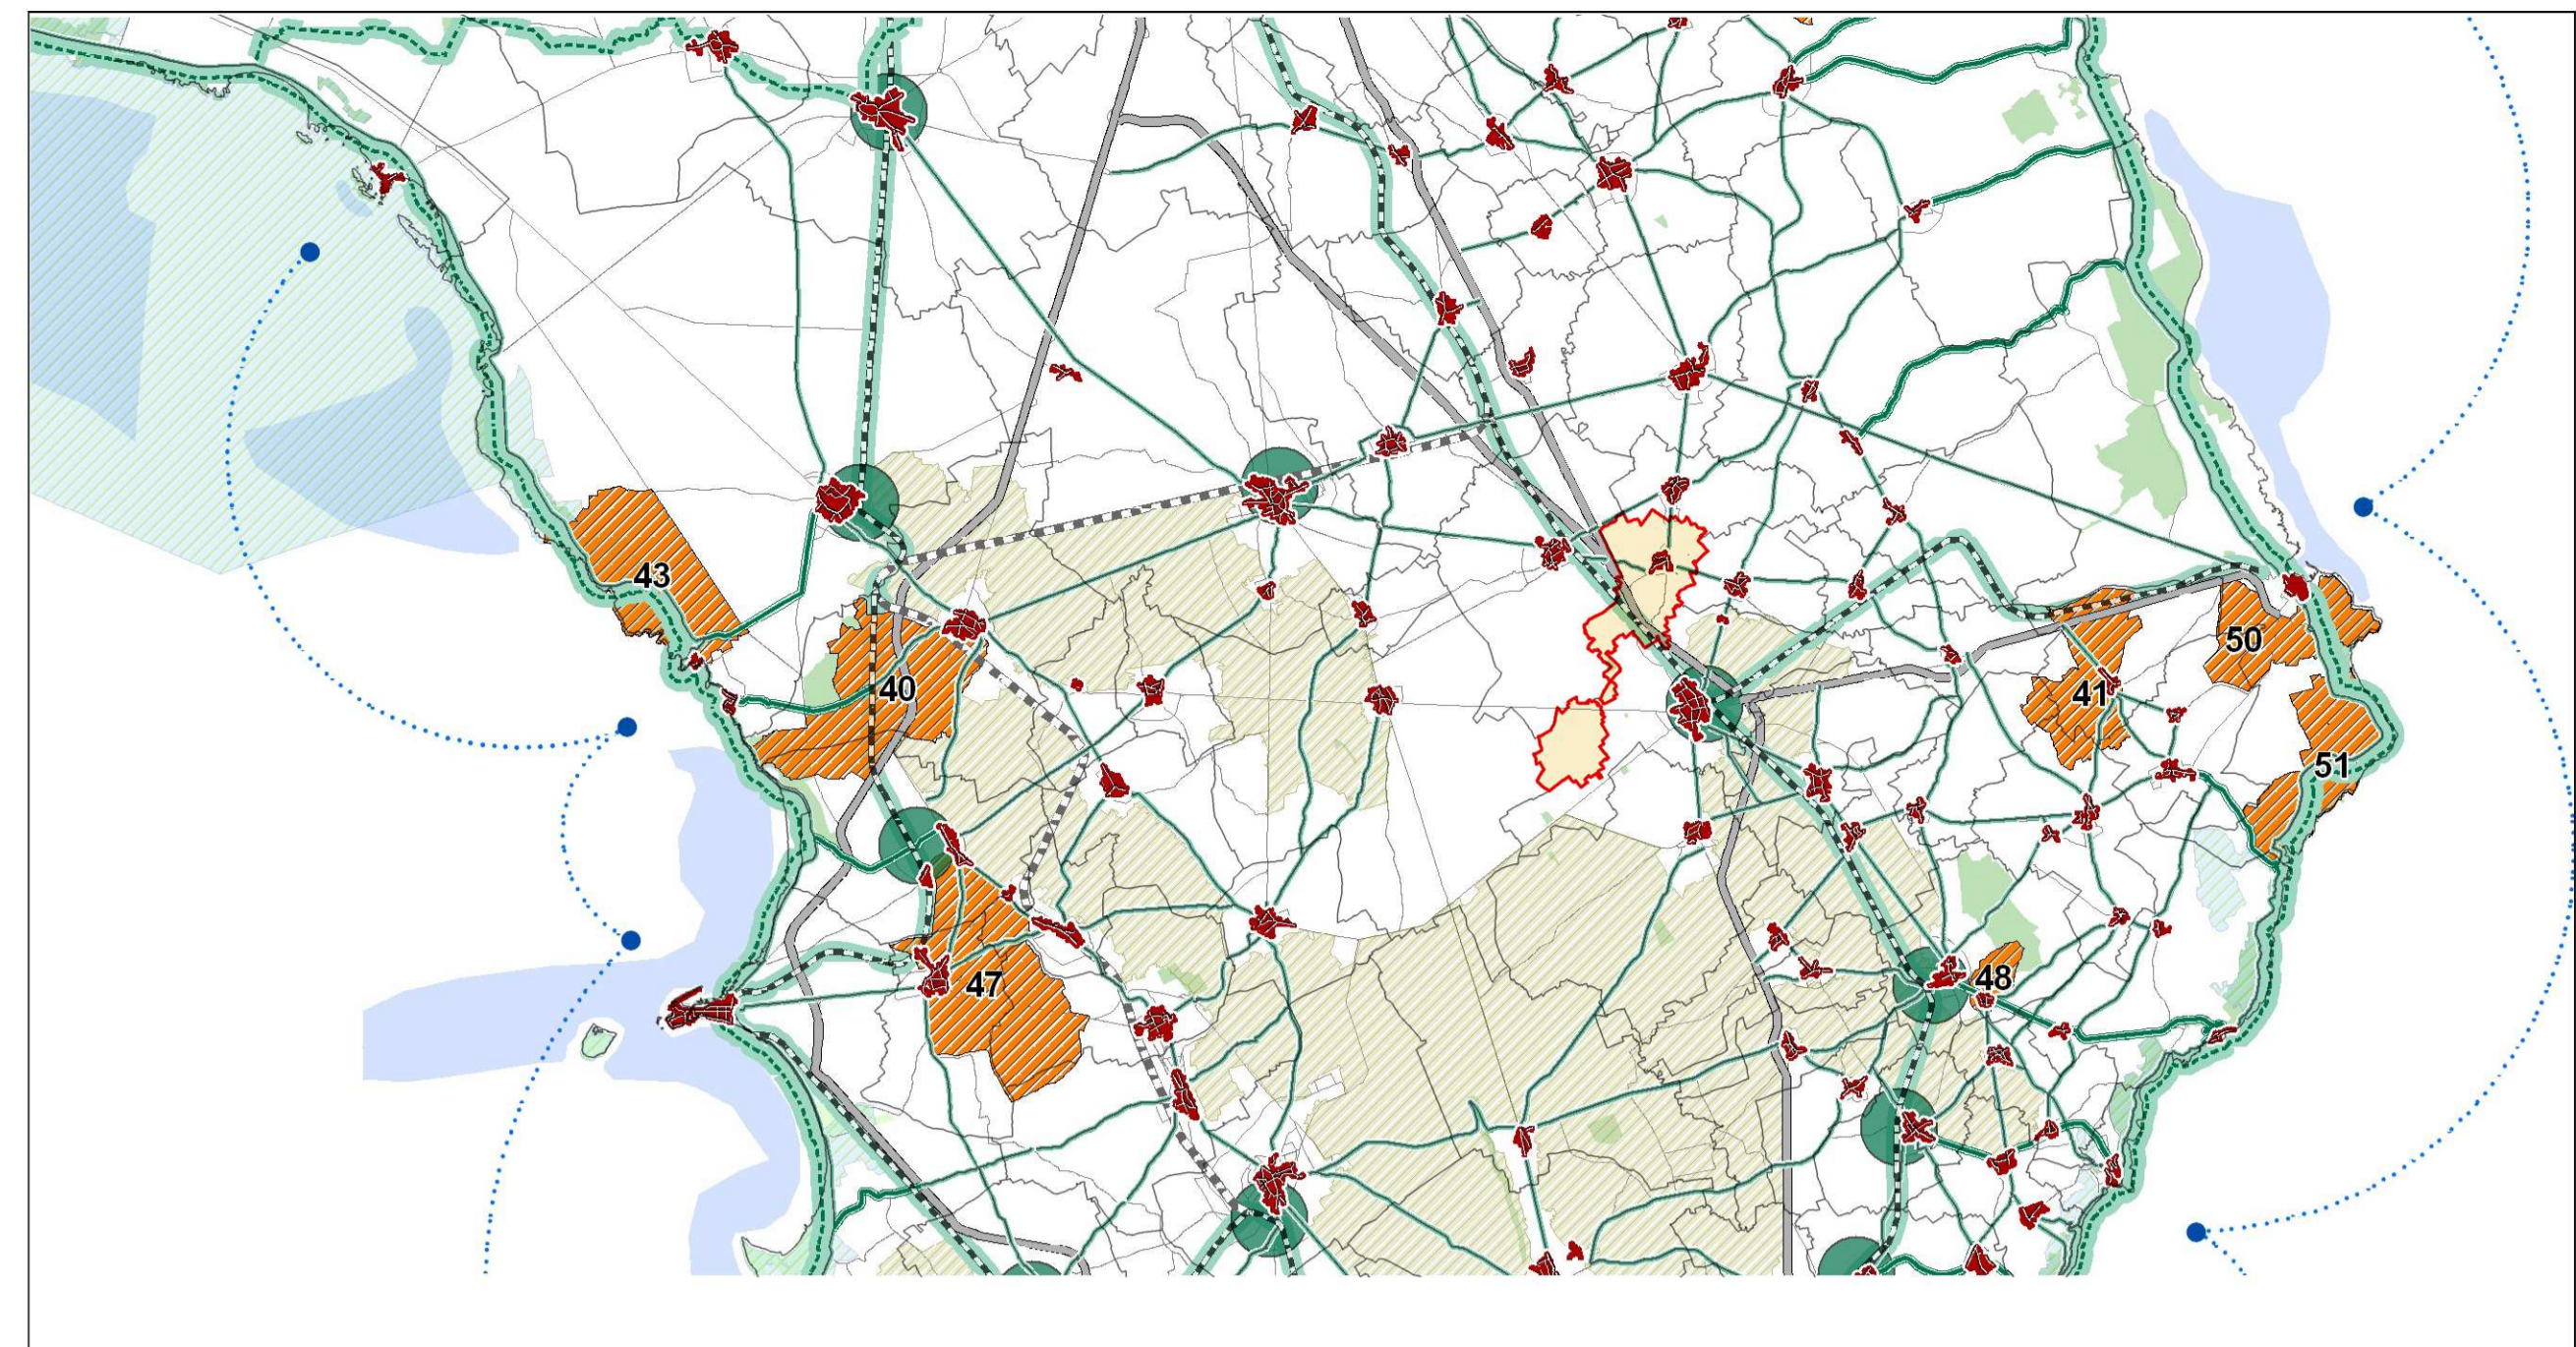

I SISTEMI TERRITORIALI PER LA FRUIZIONE DEI BENI PATRIMONIALI (CTS E AREE TEMATICHE DI PAESAGGIO) - 1:150.000