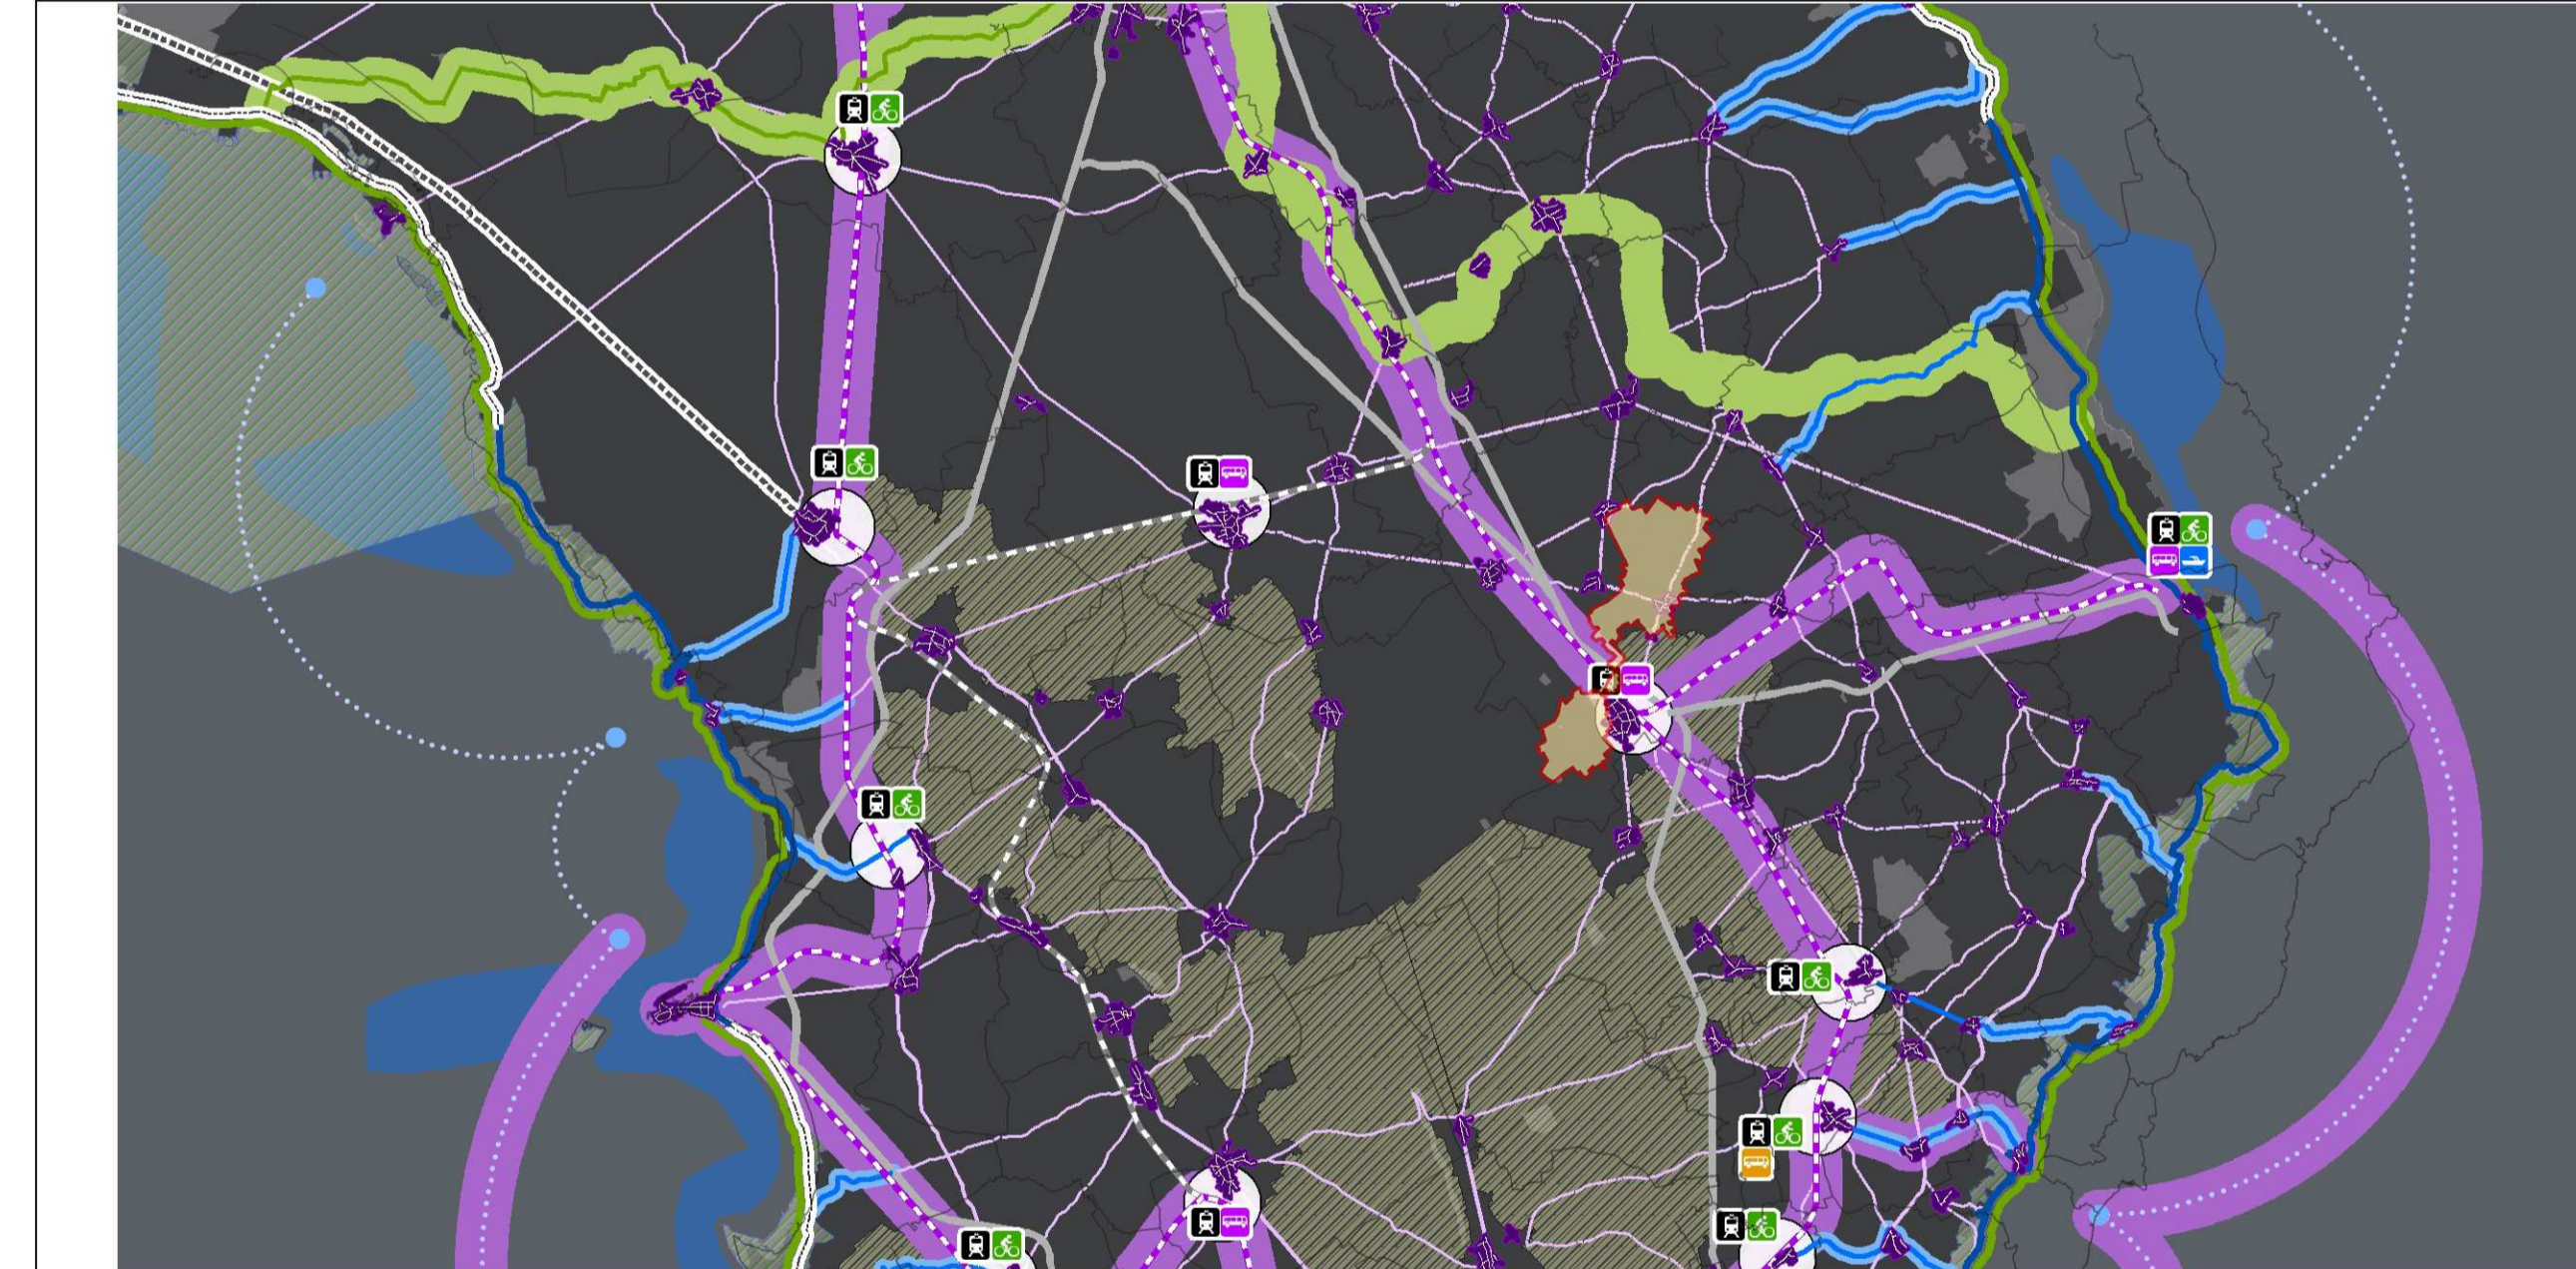

IL SISTEMA INFRASTRUTTURALE PER LA MOBILITA' DOLCE - 1:150.000