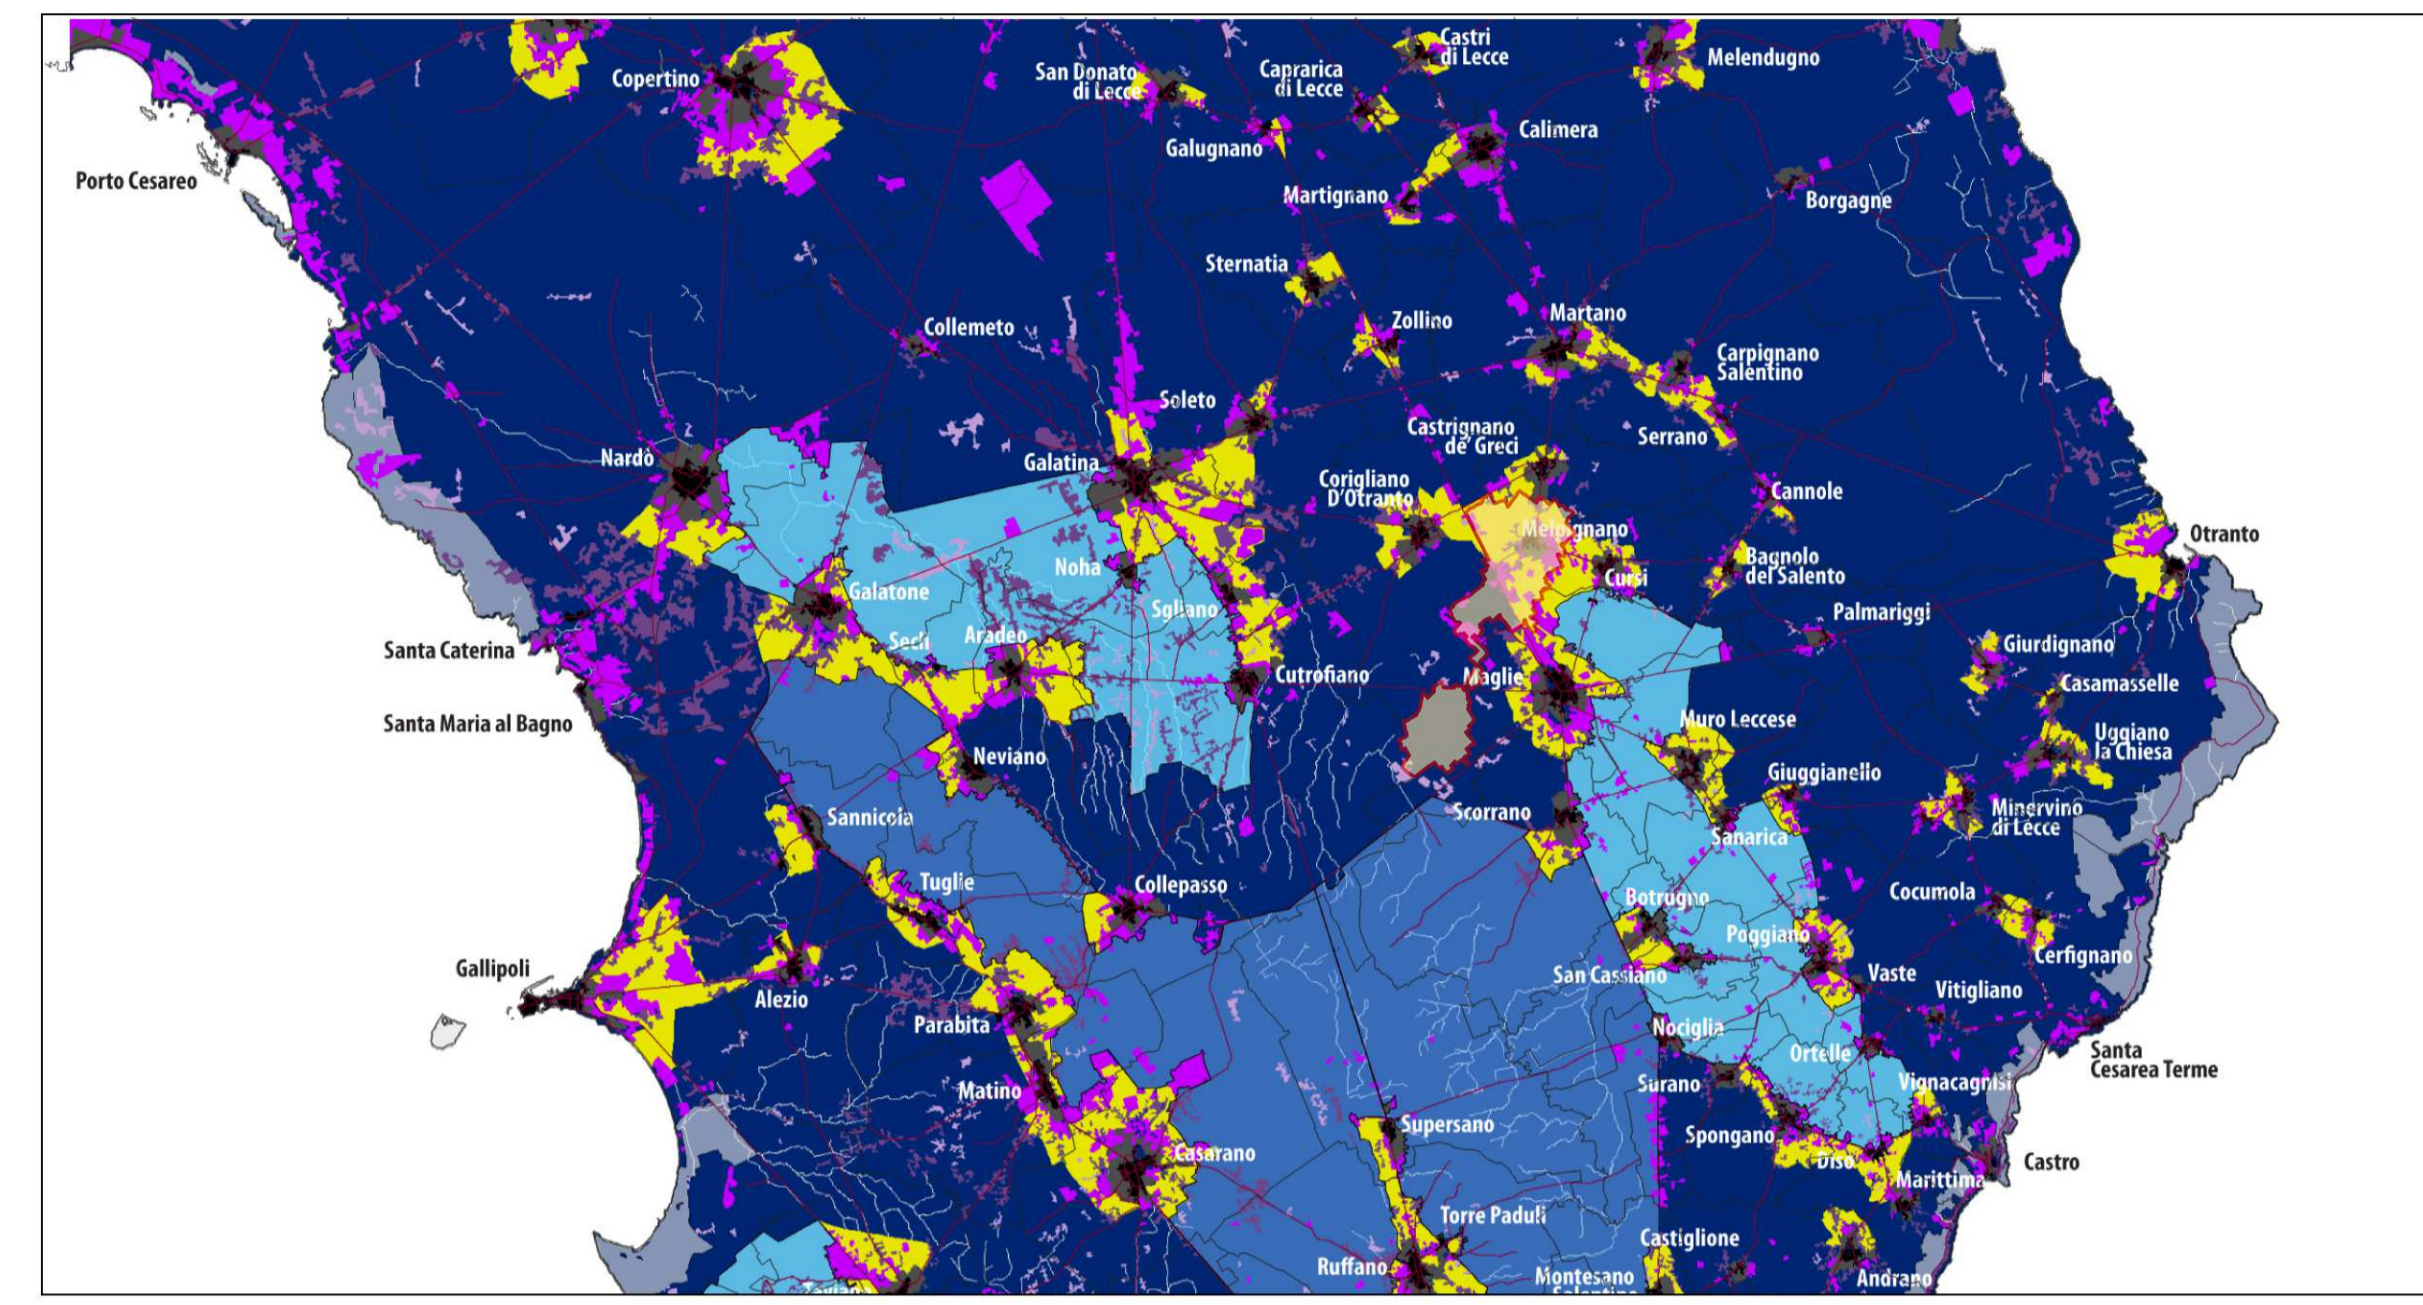

IL PATTO CITTA'-CAMPAGNA - 1:150.000