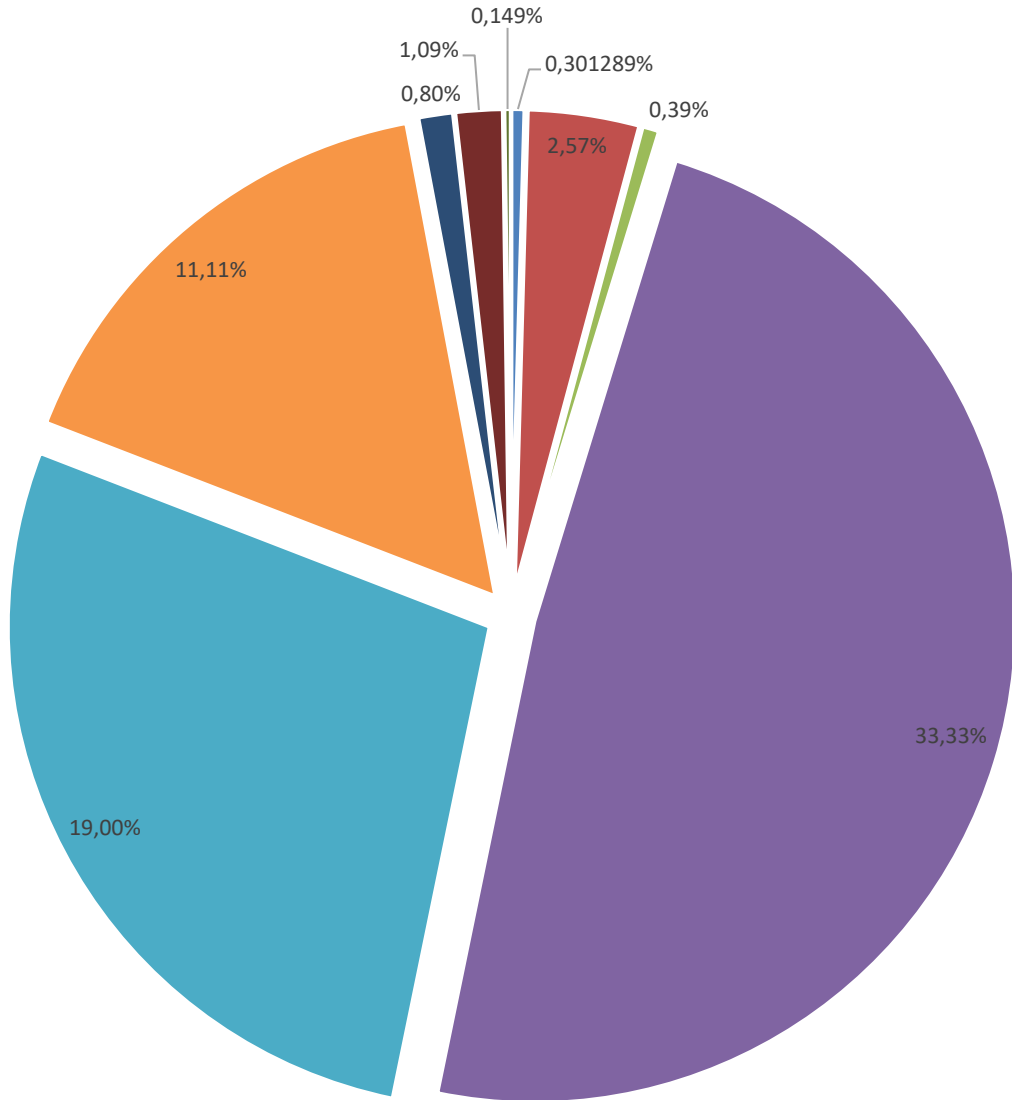

Società Partecipate al 31/12/2022

■ BCC Massafra*

■ GAL luoghi del Mito SCARL

■ Carnevale Massafrese scarl

■ AIP (autorità idrica pugliese)

■ COTRAP

■ CTP SpA

■ CAT - Consorzio Agrumicoltori Tarantini