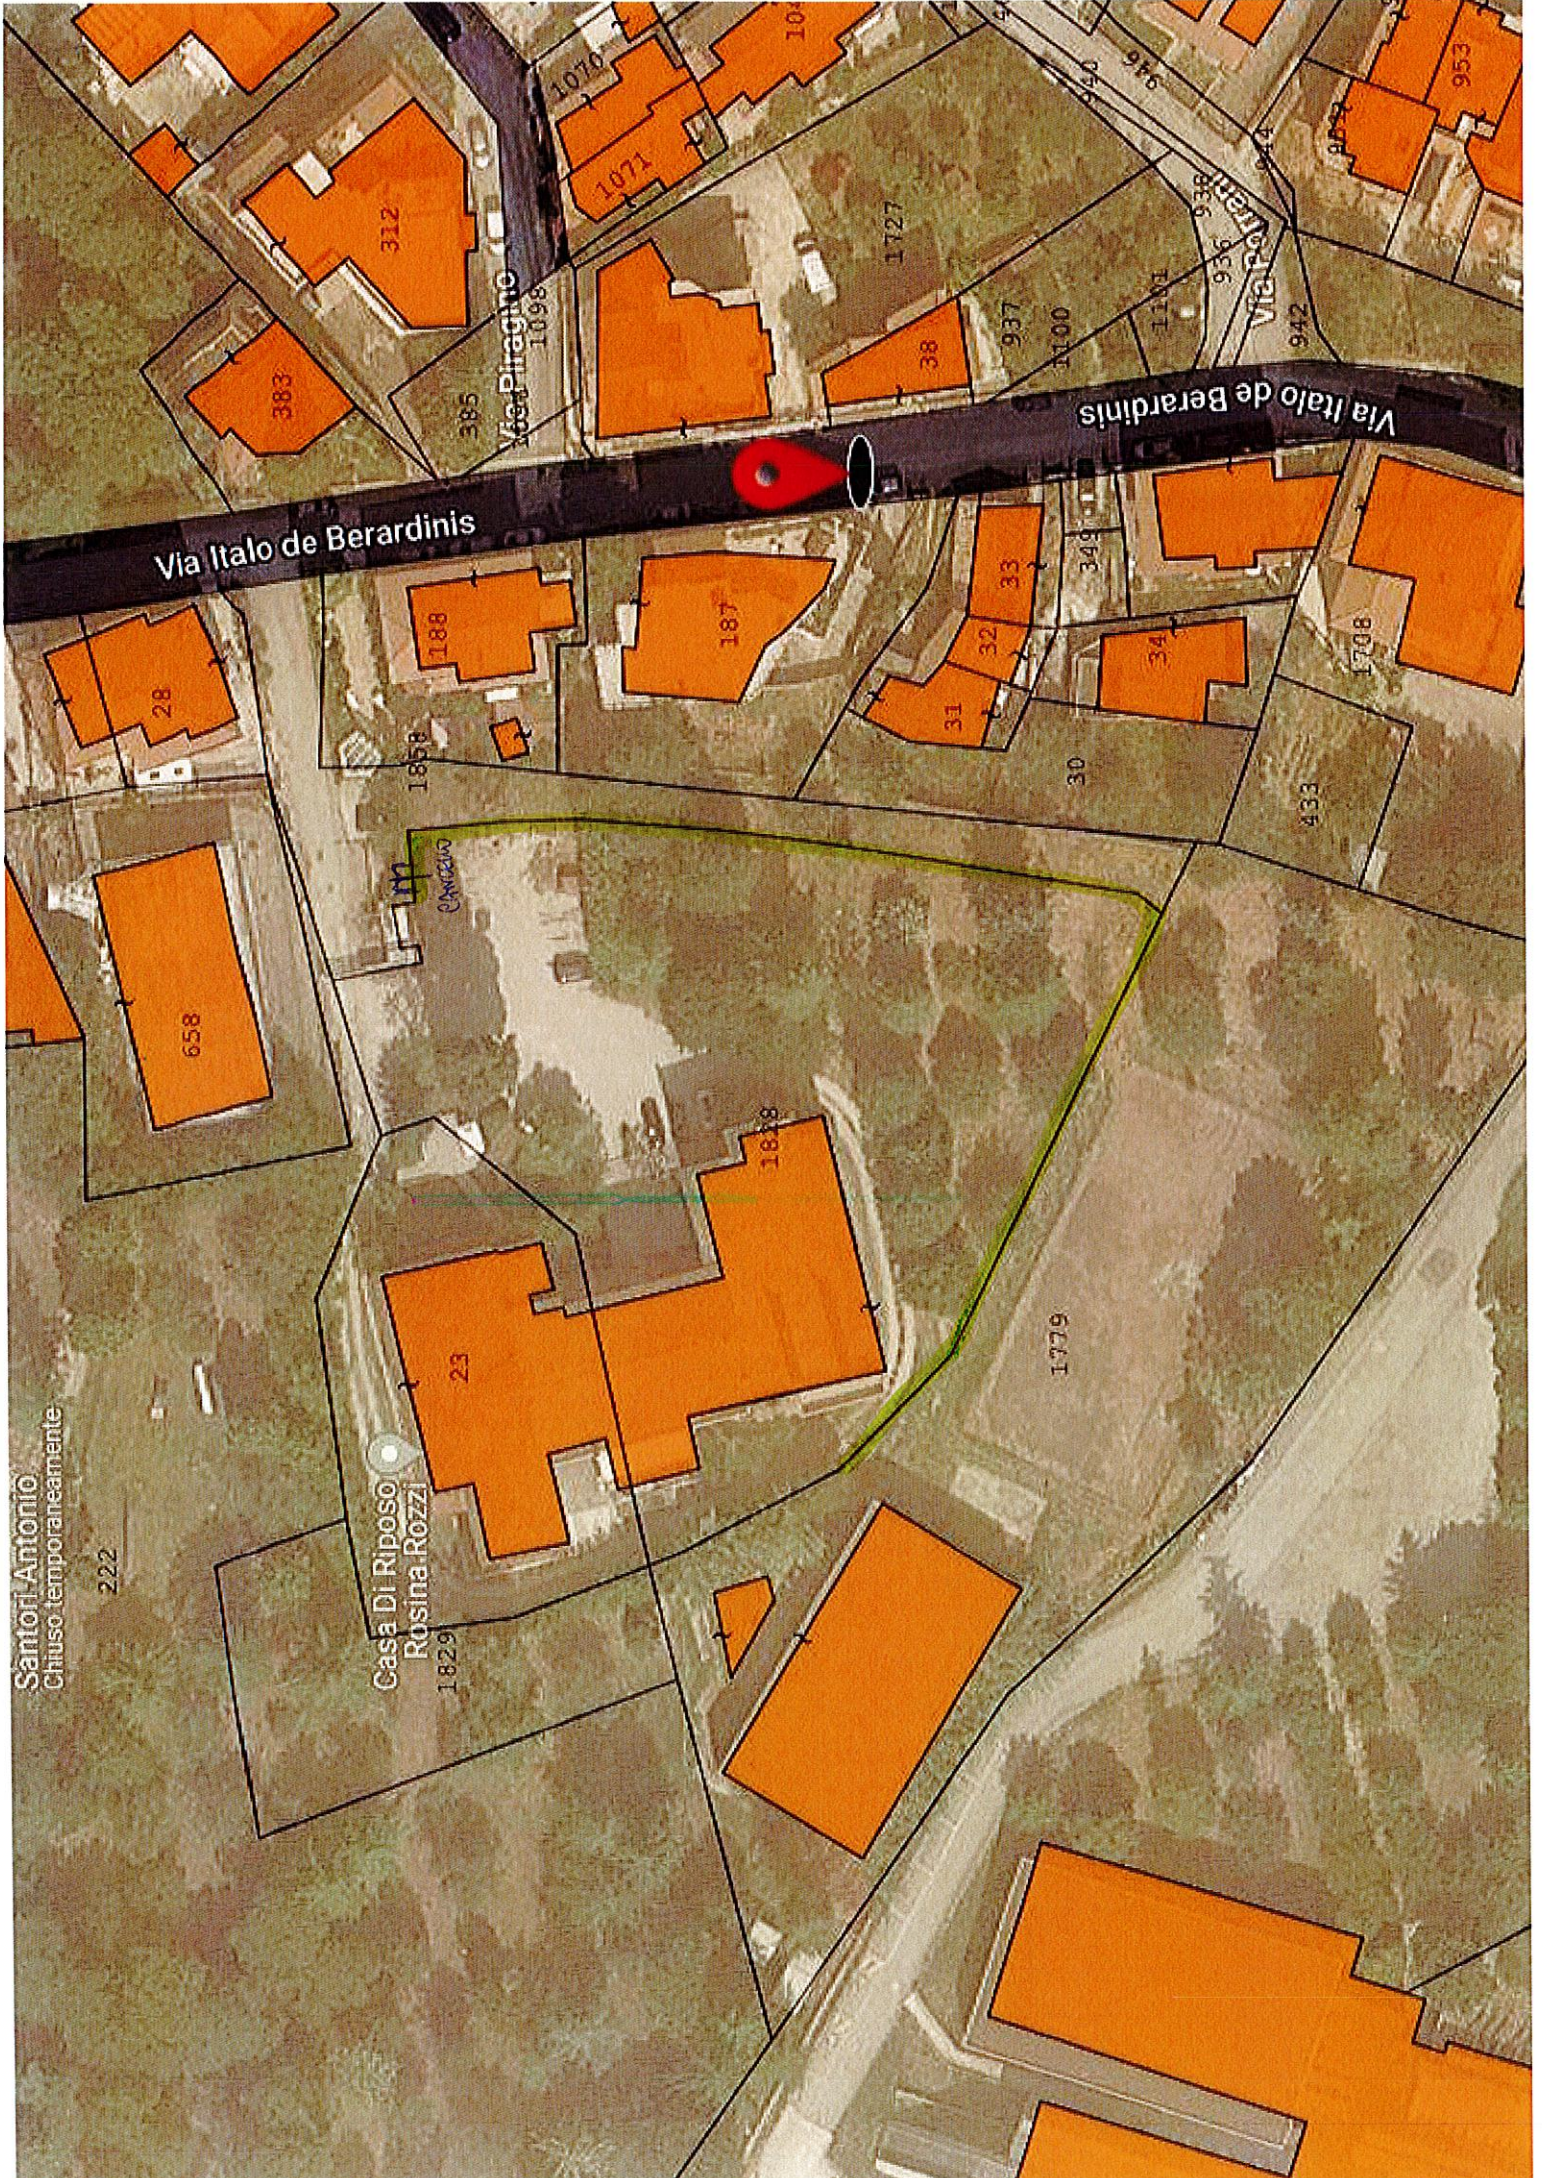

Immagini ©2023 European Space Imaging,Maxar Technologies,Dati cartografici ©2023 20 m

Misura distanza

Distanza totale: 140,53 m (461,07 pd)

Via Italo de Berardinis

Via Piregino

Via...

Casa Di Riposo
Rosina Rozzi

Santori Antonio
Chiuso temporaneamente

222

1829

23

1818

1779

433

1708

30

31

32

33

34

187

188

28

658

312

383

1070

1071

38

937

1100