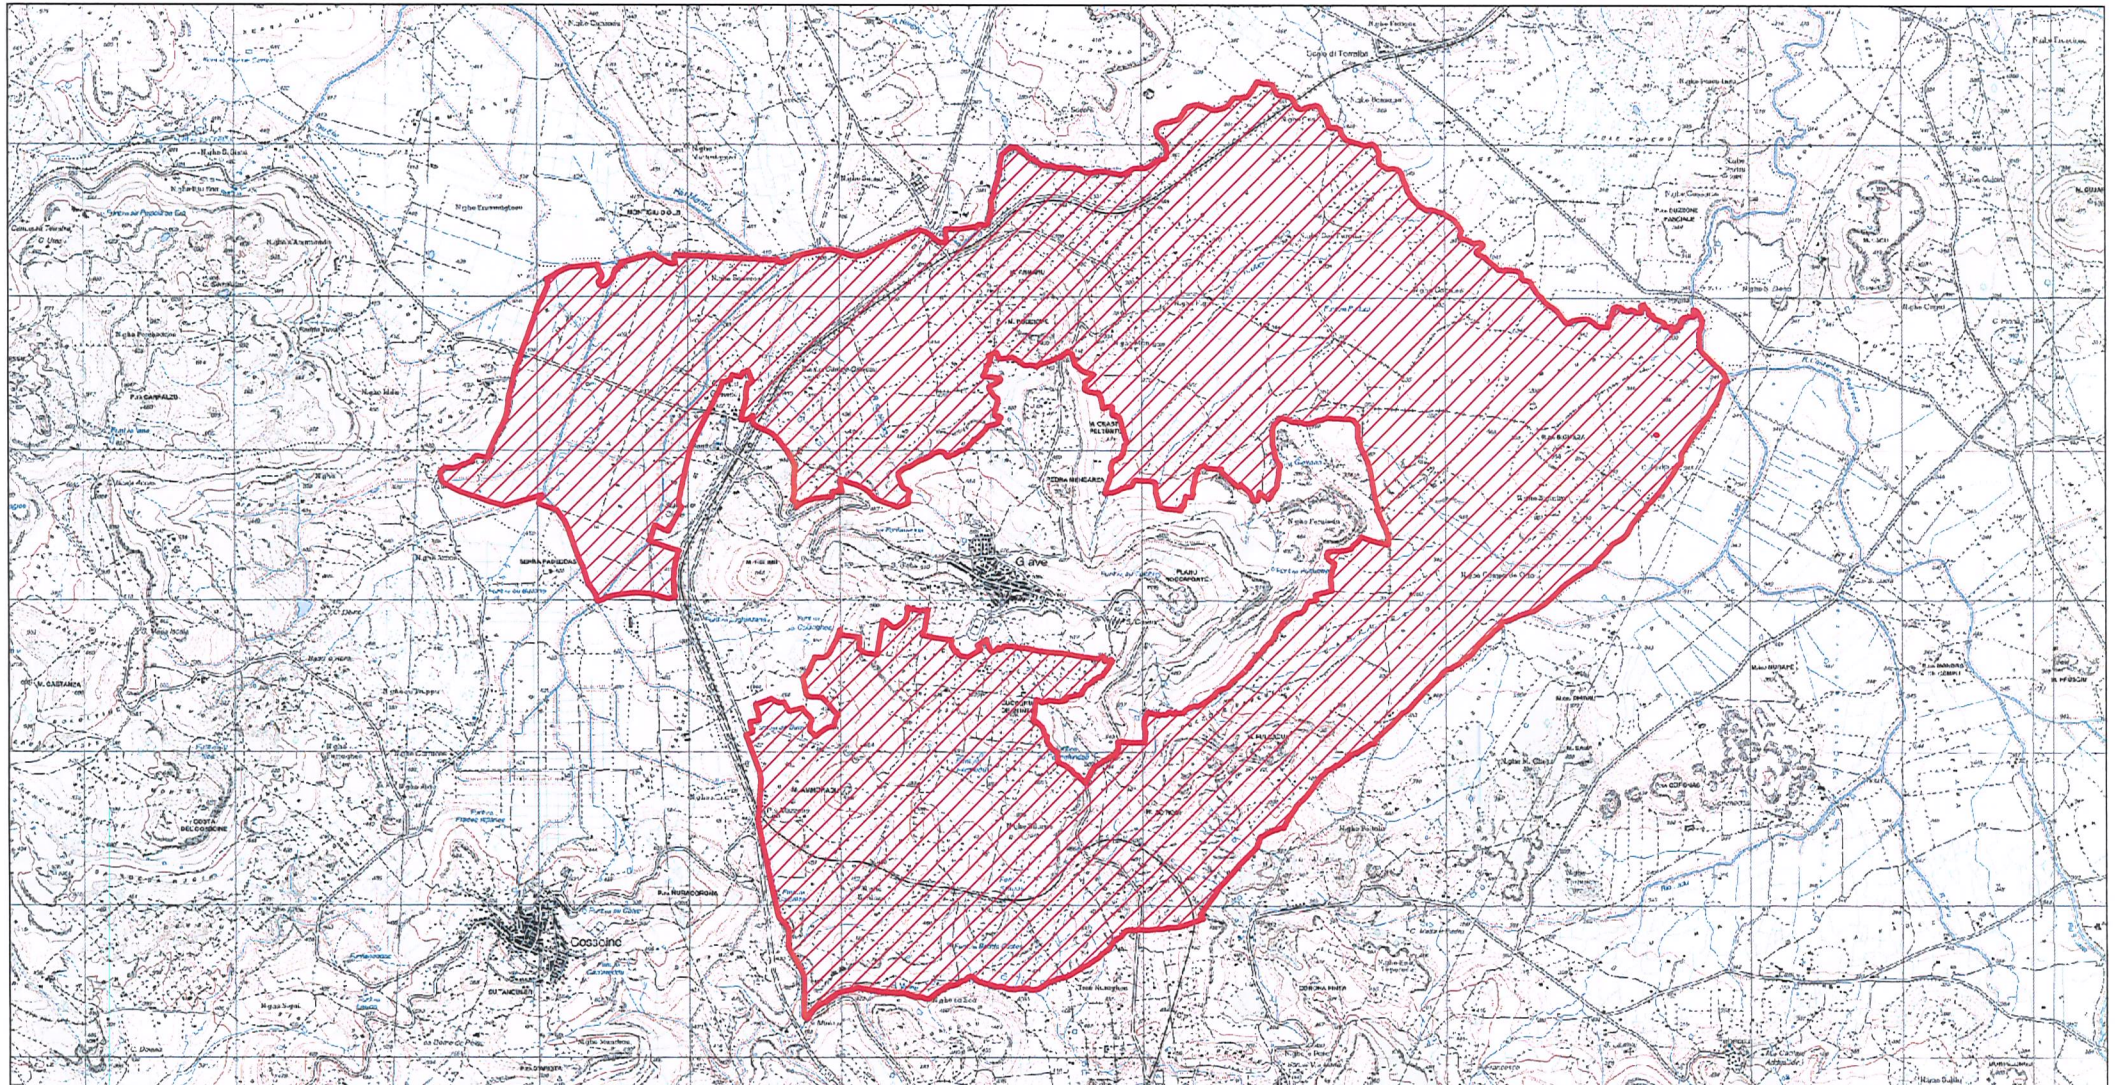

proposta Zona di Protezione Speciale (ZPS)

Superficie (ha):2154

Legenda

 p.ZPS Campo Giavesu

Base cartografica: IGM

scala 1: 50:000