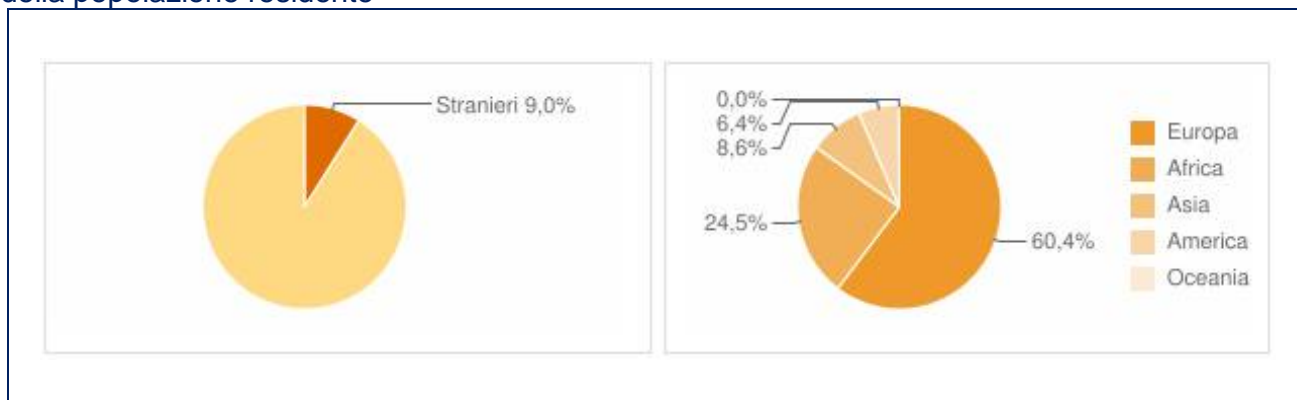

COMUNE DI MONTESILVANO

Popolazione straniera residente a Montesilvano Anno 2016

(dati ISTAT – elaborazione TUTTITALIA.IT)

Sono considerati cittadini stranieri le persone di cittadinanza non italiana aventi dimora abituale in Italia.

DISTRIBUZIONE PER AREA GEOGRAFICA DI CITTADINANZA

Gli stranieri residenti a Montesilvano al 1° gennaio 2016 sono **4.828** e rappresentano il 9,0% della popolazione residente

La comunità straniera più numerosa è quella proveniente dalla **Romania** con il 27,8% di tutti gli stranieri presenti sul territorio, seguita dal **Senegal** (11,6%) e dall'**Albania** (9,5%).