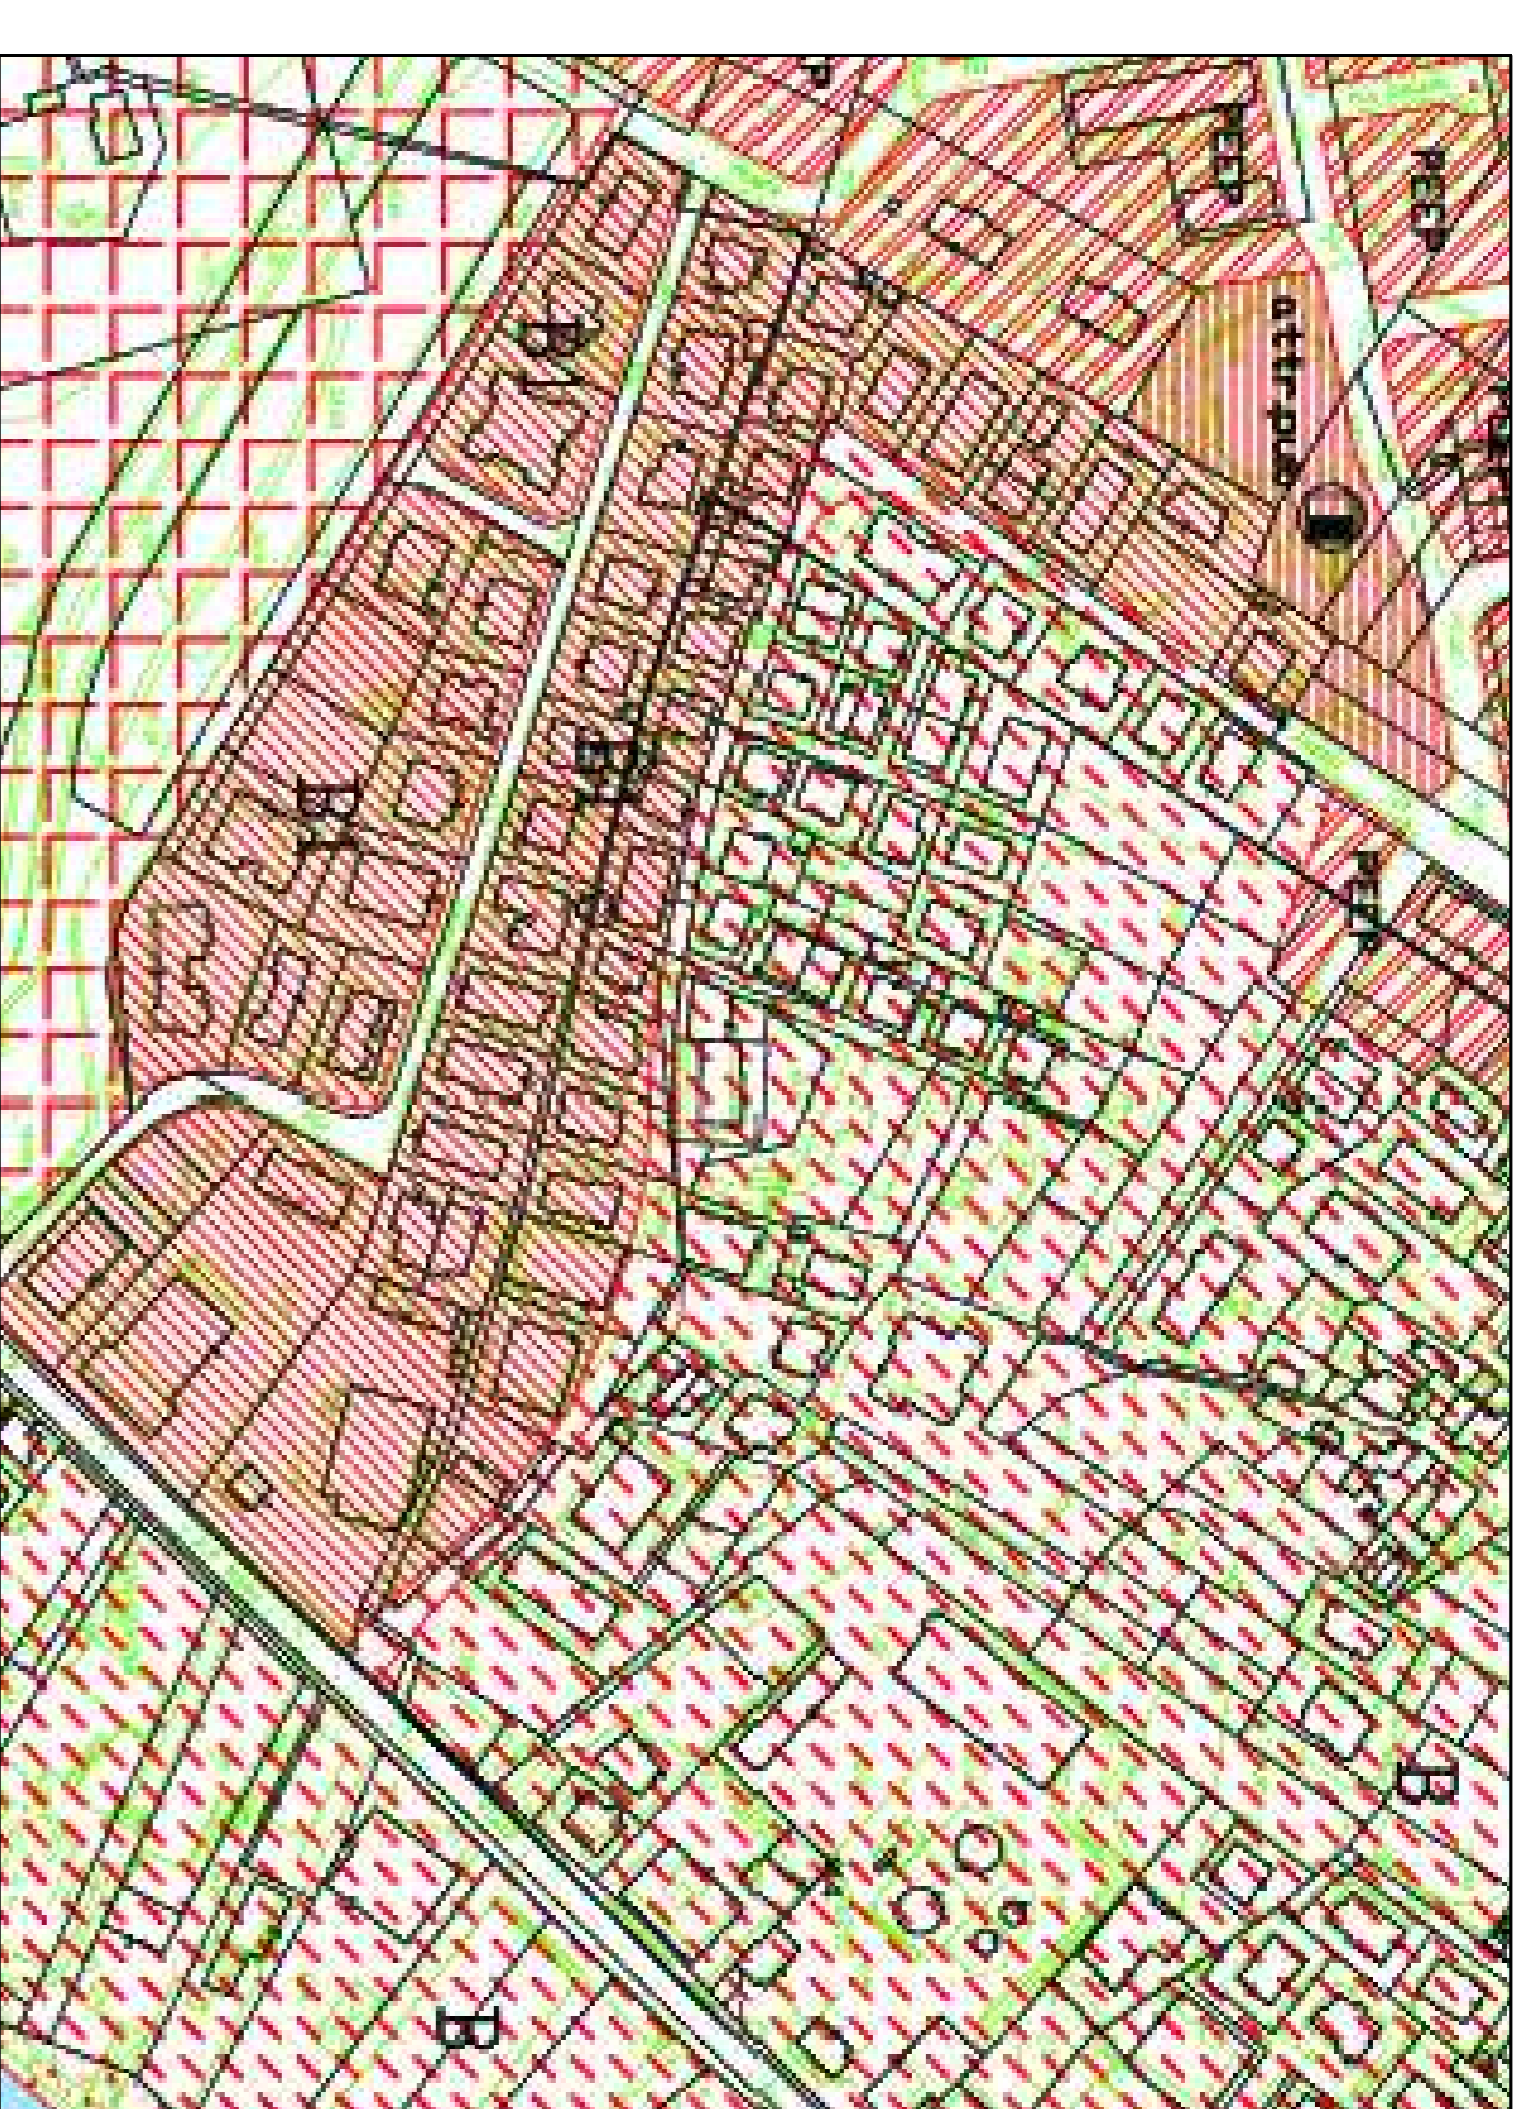

Investiti	Foglio Part.	Sup. Catast.	Sup. nel Parr.
CHIAVELLI Rocco	5	613	192 mq
CHIAVELLI Rocco	5	621	415 mq
CHIAVELLI Rocco	5	937	380 mq
CHIGNOLA Teresa			
CHIAVELLI Rocco	5	1247	3 mq
COCCHIARELLA Giuseppe DI MARCANTONIO Ghia	5	170	215 mq
COCCHIARELLA Giuseppe DI MARCANTONIO Ghia	5	256	270 mq
COCCHIARELLA Giuseppe DI MARCANTONIO Ghia	5	1176	40 mq
COCCHIARELLA Giuseppe DI MARCANTONIO Ghia	5	1177	28 mq
PROIETTI Mariella			
COCCHIARELLA Giuseppe DI MARCANTONIO Ghia	5	1291	210 mq
COCCHIARELLA Giuseppe DI MARCANTONIO Ghia	5	2008	262 mq
DONATELLO Immobiliare s.r.l.	5	582	1280 mq
MAIANO Gabriele	5	718	470 mq
SABLONE Antonella	5	719	1470 mq
MAIANO Gabriele	5	721	210 mq
SABLONE Antonella			
<b>TOTALI</b>		<b>5425 mq</b>	<b>5425 mq</b>

STRALCIO IGM

SCALA 1:25000

CARTA DELLA PERICOLOSITA'

SCALA 1:25000

VARIANTE TECNICA P.R.G.

SCALA 1:2000

scala 1:500